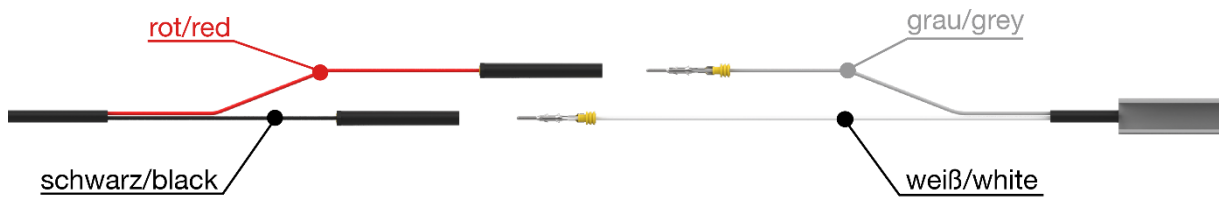

STECKVERBINDUNG

PLUG CONNECTION

(2 pin white)

Weißes Kabel mit Stecker in Buchse mit schwarzem Kabel

White cable with plug part into female connector with black cable

Graues Kabel mit Stecker in Buchse mit rotem Kabel

Grey cable with plug part into female connector with red cable